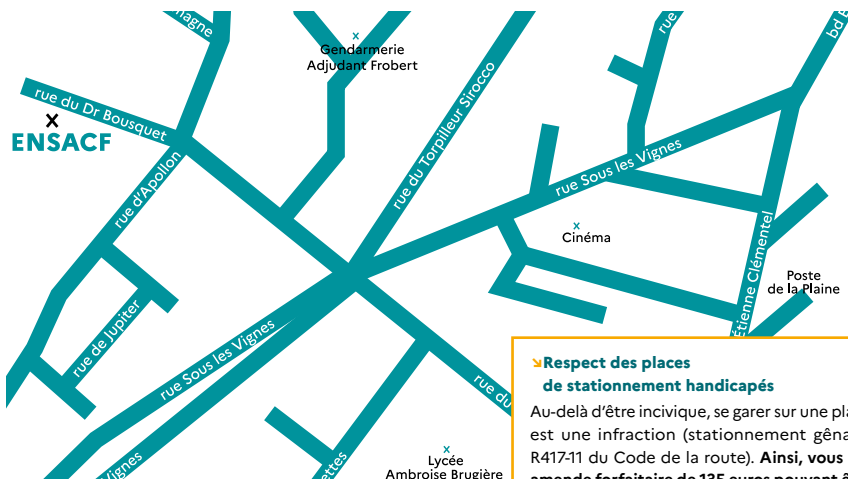

## Privilégiez LES TRANSPORTS EN COMMUN

L'école est accessible

- par le tramway : arrêt « Les Vignes » ;
- par le bus : ligne 3, arrêt « Les Vignes ».

Contactez les transports en commun :  
[www.t2c.fr](http://www.t2c.fr) ou 04 73 28 70 00

## PENSEZ AU VÉLO !

Une station vélos en libre-service est à 65m de l'école !

Station Vélos Sabourin - 156 rue sous les Vignes

### ➤ Respect des places de stationnement handicapés

Au-delà d'être incivique, se garer sur une place réservée est une infraction (stationnement gênant - article R417-11 du Code de la route). Ainsi, vous risquez une amende forfaitaire de 135 euros pouvant être majorée à 375 euros.